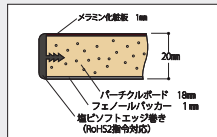

BLACK ブラックシリーズ

動画を見る

Click

黒が引き立つ、引き立たせる

Yamatec

他の家具との調和、オフィスや工場の雰囲気を一掃させるブラックシリーズが登場。
天板は落ち着いた木目柄を採用し、光の反射も抑えられています。
脚部はマットブラック塗装でシックな雰囲気を演出します。

メラミン天板
(チーク柄ダークブラウン色)

固定式 均等耐荷重 **150kg** 組立目安 **2人20分**

SUM-1260-MB
サイズ W1200×D600×H740 mm
質量 21.5 kg
定価 **¥48,350** (税抜)

SUM-1890-MB
サイズ W1800×D900×H740 mm
質量 38.3 kg
定価 **¥79,950** (税抜)

移動式 全体均等耐荷重 **150kg** (自重を含む) 組立目安 **2人30分**

キャスターは60φナイロン双輪キャスター ストッパー付4個

SUMC-1260-MB
サイズ W1200×D600×H804 mm
質量 22.4 kg
定価 **¥62,650** (税抜)

SUMC-1890-MB
サイズ W1800×D900×H804 mm
質量 39.2 kg
定価 **¥94,250** (税抜)

発売元

山金工業株式会社

本社・工場… 福井市 支店… 東京・大阪・金沢

ホームページを見る

Click

お問い合わせは・・・